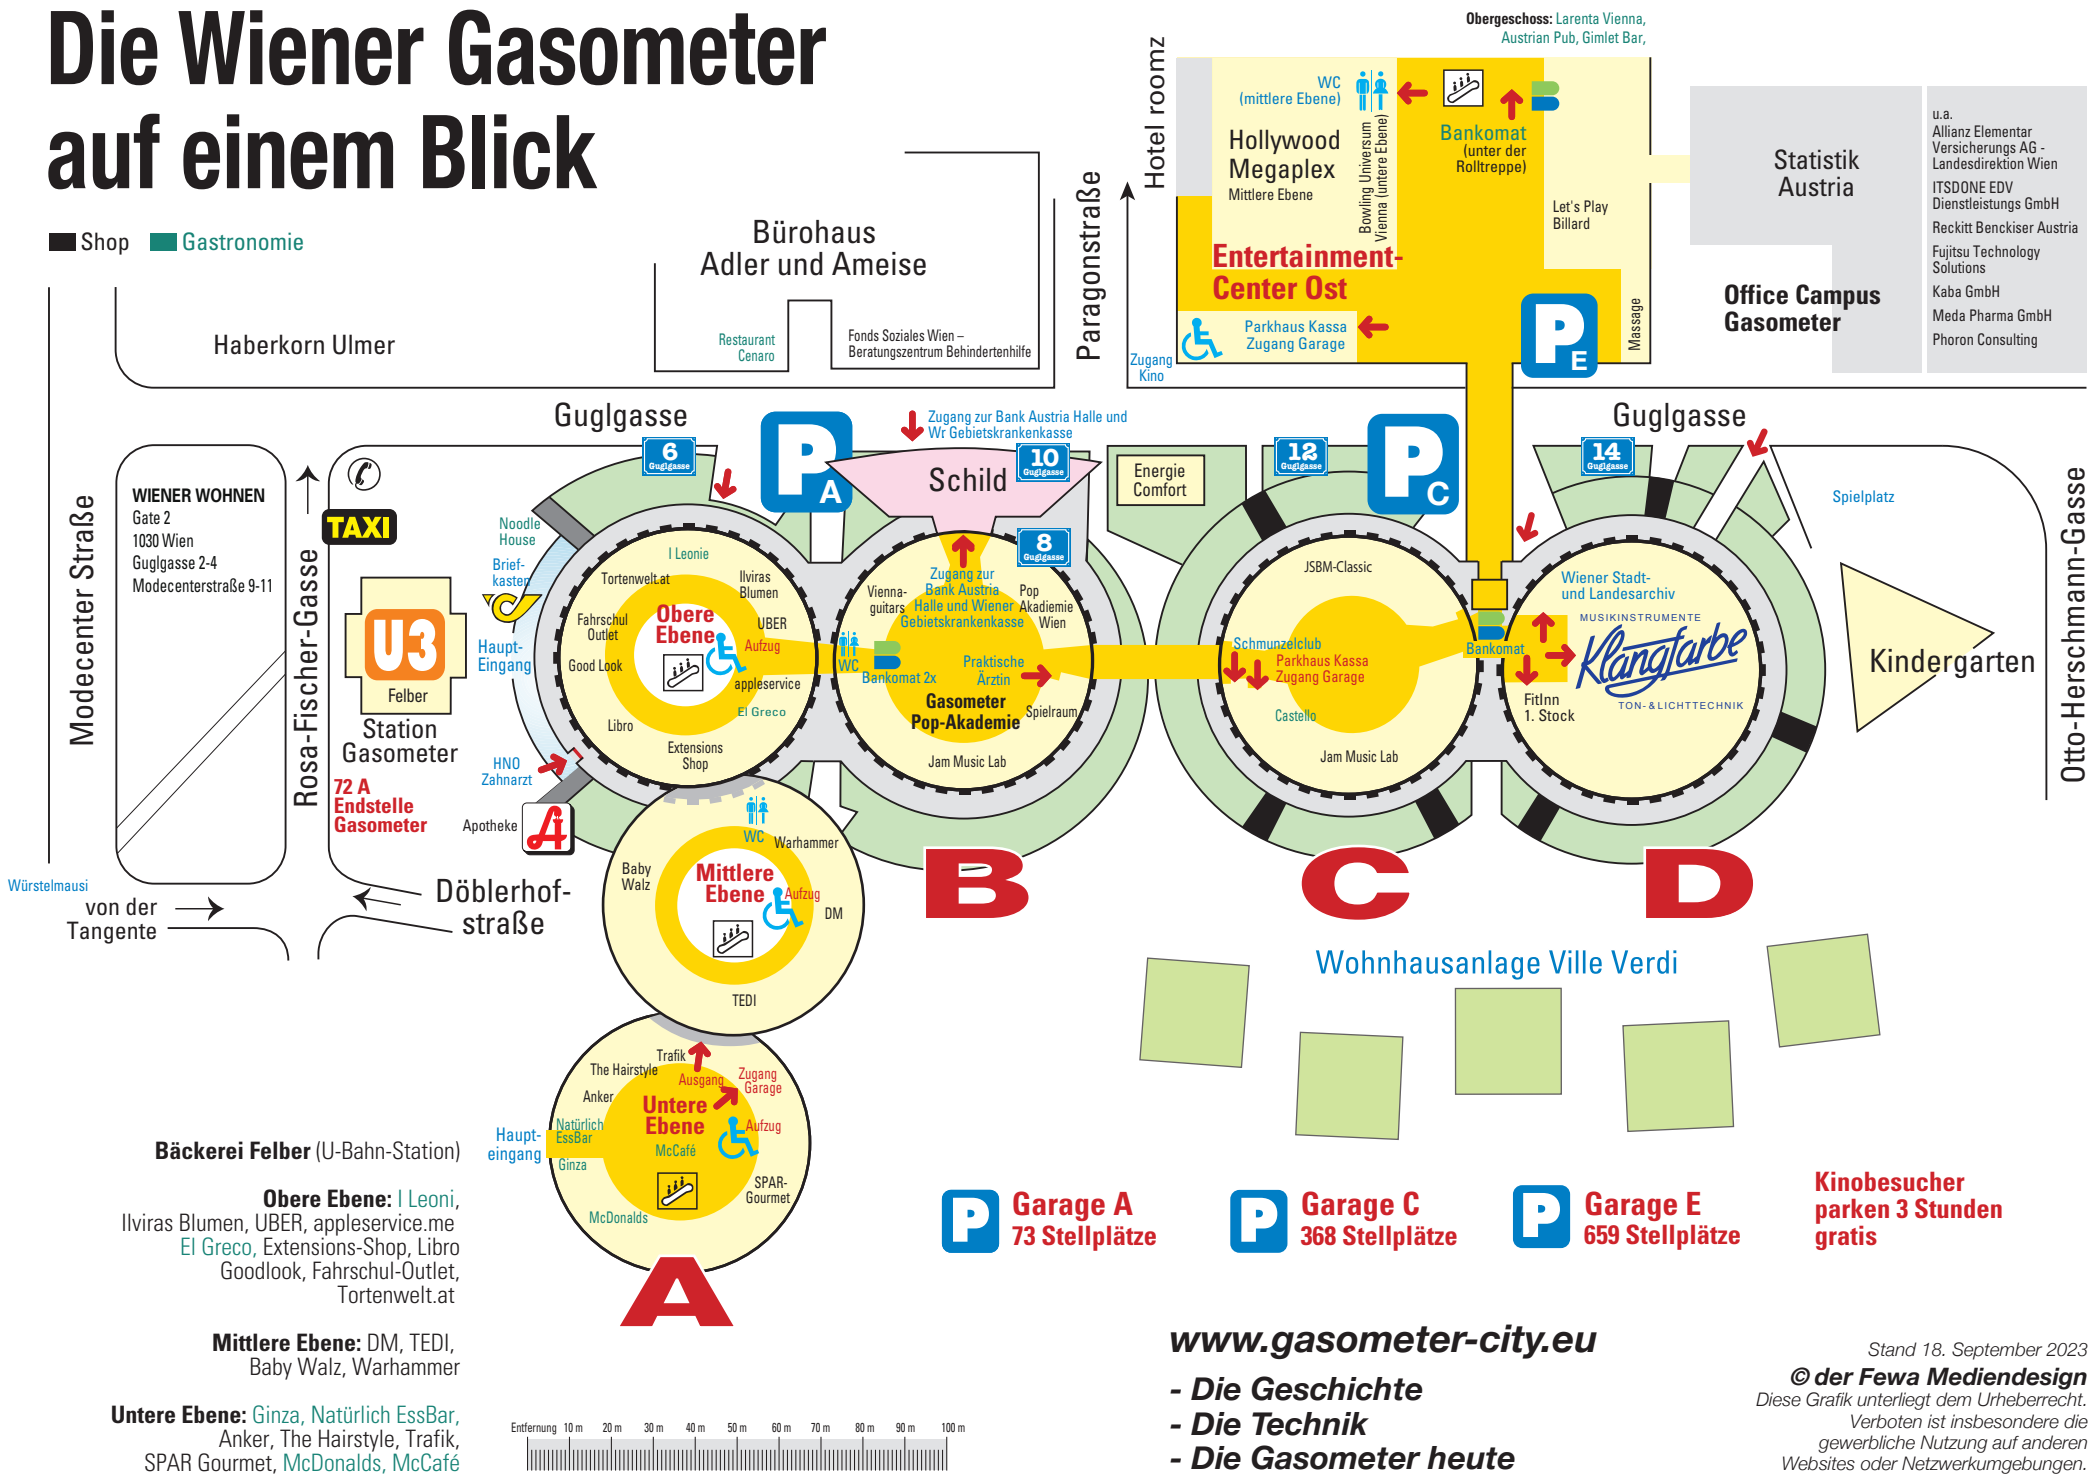

Die Wiener Gasometer auf einem Blick

■ Shop ■ Gastronomie

Bäckerei Felber (U-Bahn-Station)

Obere Ebene: I Leoni, Ilviras Blumen, UBER, appleservice.me, El Greco, Extensions-Shop, Libro, Goodlook, Fahrschul-Outlet, Tortenwelt.at

Mittlere Ebene: DM, TEDI, Baby Walz, Warhammer

Untere Ebene: Ginza, Natürlich EssBar, Anker, The Hairstyle, Trafik, SPAR-Gourmet, McCafé, McDonalds

P Garage A 73 Stellplätze
P Garage C 368 Stellplätze
P Garage E 659 Stellplätze

Kinobesucher parken 3 Stunden gratis

www.gasometer-city.eu

- Die Geschichte
- Die Technik
- Die Gasometer heute

Stand 18. September 2023
 © der Fewa Mediendesign
 Diese Grafik unterliegt dem Urheberrecht.
 Verboten ist insbesondere die gewerbliche Nutzung auf anderen Websites oder Netzwerkumgebungen.